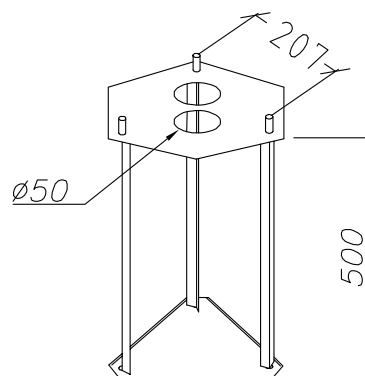

Markfäste

E-nummer 7722491
Artikel nummer 306

Detta fäste grävs ner och behöver ej gjas.