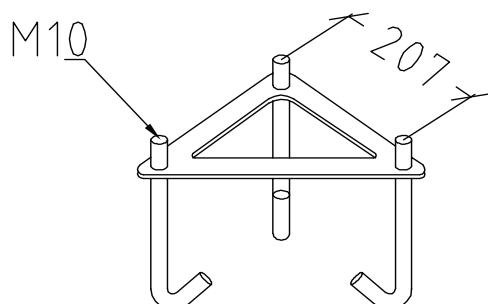

Tillbehör

* Norlys är ISO 9001:2008 certifierat. Samtliga produkter uppfyller Norlys höga kvalitetskrav och de europeiska normerna EN60598-1.

Ingjutningsfäste

E-nummer 7722490
Artikel nummer 305

Fäste som används för gjutning av eget fundament.