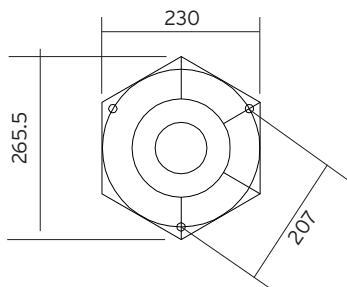

Teknisk beskrivning

| | |
|-----------------------------|--------------|
| Sockel | E27 |
| Spänning (V.) | 230 |
| Ljuskälla | Ingår ej |
| Effekt max (W.) | 77W |
| Skyddsklass | Klass 2 |
| Isoleringsklass | IP44 |
| IK klass | - |
| Material armatur | Koppar |
| Material avskärmning / glas | Polykarbonat |
| Kabelingångar | Kopplingsbox |

Mått (mm.)

| | |
|-------|-------------|
| Höjd | 1910 - 2790 |
| Bredd | 320 |
| Djup | 300 |

Ljuskälla

| | |
|-------------|---|
| Effekt (W.) | - |
| Lumen | - |
| Kelvin | - |

32

Max 320
Min 230

Norlys AB - Rapskatan 2 - 452 33 - Strömstad
www.norlys.se - staff@norlys.se - T: 0526-60700 - F: 0526-60722