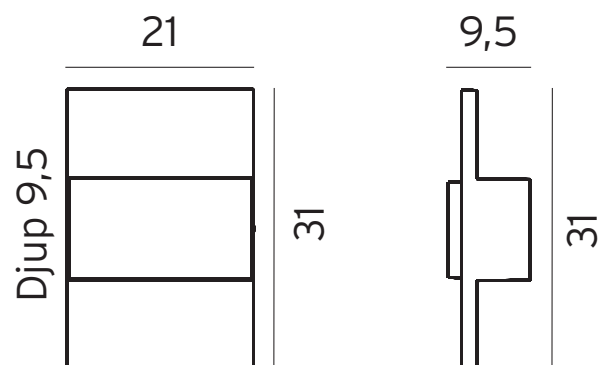

Teknisk beskrivning

Sockel	E27
Spänning (V.)	230
Ljuskälla	Ingår ej
Effekt max (W.)	28W
Skyddsklass	Klass 1
Isoleringsklass	IP54
IK klass	-
Material armatur	Aluminium
Material avskärmning / glas	Opal polykarbonat
Kabelingångar	2

Mått (mm.)

Höjd	310
Bredd	210
Djup	95

Ljuskälla

Effekt (W.)	-
Lumen	-
Kelvin	-

Upp- och nedljus

Norlys AB - Rapskatan 2 - 452 33 - Strömstad
www.norlys.se - staff@norlys.se - T: 0526-60700 - F: 0526-60722