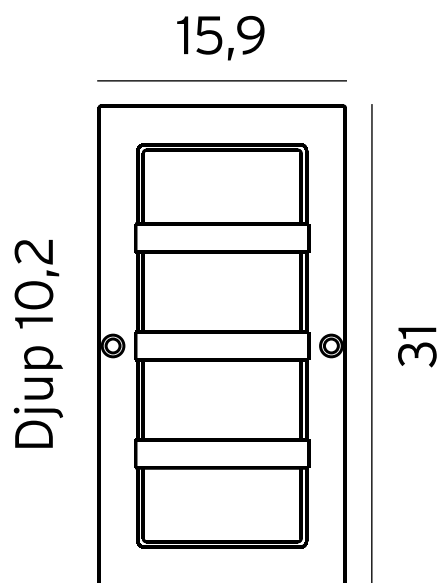

Teknisk beskrivning

Sockel	E27
Spänning (V.)	230V
Ljuskälla	Ingår ej
Effekt max (W.)	42W
Skyddsklass	Klass 1
Isoleringsklass	IP54
IK klass	-
Material armatur	Bakstycke: Aluminium / Front: Stål
Material avskärmning / glas	Klart polykarbonat
Kabelingångar	2

Mått (mm.)

Höjd	310
Bredd	159
Djup	102

Ljuskälla

Effekt (W.)	-
Lumen	-
Kelvin	-

Norlys AB - Rapsgatan 2 - 452 33 - Strömstad
www.norlys.se - staff@norlys.se - T: 0526-60700 - F: 0526-60722