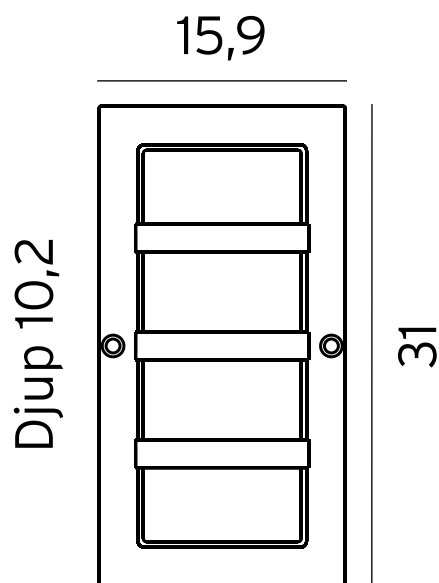

Boden 860

* Norlys är ISO 9001:2008 certifierat. Samtliga produkter uppfyller Norlys höga kvalitetskrav och de europeiska normerna EN60598-1.

E-nummer	Art	Färg	RAL
7724169	860GA	Galv	-
7724170	860B	Svart	9005

Teknisk beskrivning

Sockel	E27
Spänning (V.)	230V
Ljuskälla	Ingår ej
Effekt max (W.)	42W
Skyddsklass	Klass 1
Isoleringsklass	IP54
IK klass	-
Material armatur	Bakstycke: Aluminium / Front: Stål
Material avskärmning / glas	Opal polykarbonat
Kabelingångar	2

Mått (mm.)

Höjd	310
Bredd	159
Djup	102

Ljuskälla

Effekt (W.)	-
Lumen	-
Kelvin	-

Norlys AB - Rapsgatan 2 - 452 33 - Strömstad
www.norlys.se - staff@norlys.se - T: 0526-60700 - F: 0526-60722