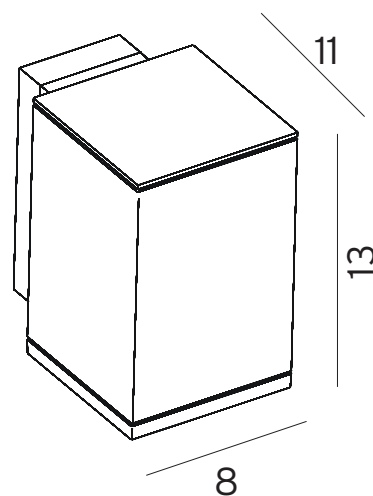

Teknisk beskrivning

Socket	GU10
Spänning (V.)	230V
Ljuskälla	LED
Effekt max (W.)	4W
Skyddsklass	Klass 1
Isoleringsklass	IP54
IK klass	-
Material armatur	Aluminium
Material avskärmning / glas	Klart glas
Kabelingångar	2

Mått (mm.)

Höjd	130
Bredd	80
Djup	110

Ljuskälla

Effekt (W.)	4W
Lumen	235
Kelvin	2700K
Dimbar	Ja
Ljusspridning	25D

Nedljus

GU 10
LED

Norlys AB - Rapskatan 2 - 452 33 - Strömstad
www.norlys.se - staff@norlys.se - T: 0526-60700 - F: 0526-60722