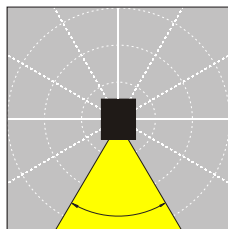

Teknisk beskrivning

Socket	GU10
Spänning (V.)	230V
Ljuskälla	LED
Effekt max (W.)	4W
Skyddsklass	Klass 1
Isoleringsklass	IP54
IK klass	-
Material armatur	Aluminium
Material avskärmning / glas	Klart glas
Kabelingångar	2

Mått (mm.)

Höjd	130
Bredd	80
Djup	110

Ljuskälla

Effekt (W.)	4W
Lumen	235
Kelvin	2700K
Dimbar	Ja
Ljusspridning	25D

Nedljus

GU 10
LED

Norlys AB - Rapskatan 2 - 452 33 - Strömstad
www.norlys.se - staff@norlys.se - T: 0526-60700 - F: 0526-60722