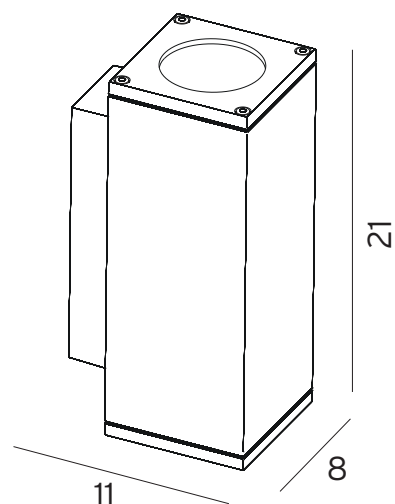

Sandvik 792

* Norlys är ISO 9001:2008 certifierat. Samtliga produkter uppfyller Norlys höga kvalitetskrav och de europeiska normerna EN60598-1.

E-nummer	Art	Färg	RAL
7724259	792AL	Aluminium	9006
7724260	792GR	Grafit	7016
7724261	792W	Vit	9003

Teknisk beskrivning

Sockel	2 x GU10
Spänning (V.)	230V
Ljuskälla	LED
Effekt max (W.)	2 x 4W
Skyddsklass	Klass 1
Isoleringsklass	IP54
IK klass	-
Material armatur	Aluminium
Material avskärmning / glas	Klart glas
Kabelingångar	2

Mått (mm.)

Höjd	210
Bredd	80
Djup	110

Ljuskälla

Effekt (W.)	2 x 4W
Lumen	2 x 235
Kelvin	2700K
Dimbar	Ja
Ljusspridning	25D

GU10
LED

Norlys AB - Rapskatan 2 - 452 33 - Strömstad
www.norlys.se - staff@norlys.se - T: 0526-60700 - F: 0526-60722