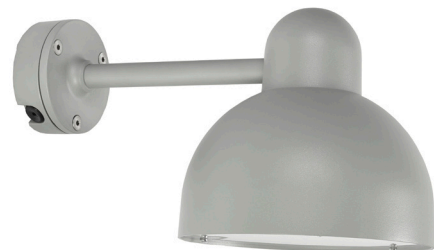

Koster 724

* Norlys är ISO 9001:2008 certifierat. Samtliga produkter uppfyller Norlys höga kvalitetskrav och de europeiska normerna EN60598-1.

E-nummer	Art	Färg	RAL
7724030	724AL	Aluminium	9006
7724031	724GR	Grafit	7016

Teknisk beskrivning

Sockel	E27
Spänning (V.)	230
Ljuskälla	Ingår ej
Effekt max (W.)	70W
Skyddsklass	Klass 1
Isoleringsklass	IP54
IK klass	-
Material armatur	Aluminium
Material avskärmning / glas	Polykarbonat / optisk struktur
Kabelingångar	2

Mått (mm.)

Höjd	240
Bredd	245
Djup	400

Ljuskälla

Effekt (W.)	-
Lumen	-
Kelvin	-

Tillbehör

* Norlys är ISO 9001:2008 certifierat. Samtliga produkter uppfyller Norlys höga kvalitetskrav och de europeiska normerna EN60598-1.