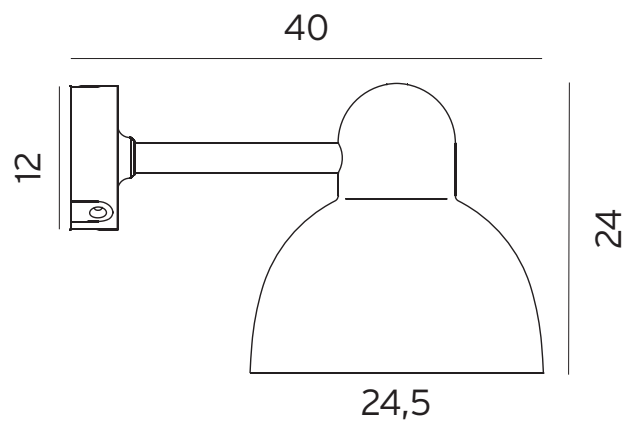

Teknisk beskrivning

Sockel	E27
Spänning (V.)	230
Ljuskälla	Ingår ej
Effekt max (W.)	70W
Skyddsklass	Klass 1
Isoleringsklass	IP54
IK klass	-
Material armatur	Aluminium
Material avskärmning / glas	Polykarbonat / optisk struktur
Kabelingångar	2

Mått (mm.)

Höjd	240
Bredd	245
Djup	400

Ljuskälla

Effekt (W.)	-
Lumen	-
Kelvin	-

Tillbehör

* Norlys är ISO 9001:2008 certifierat. Samtliga produkter uppfyller Norlys höga kvalitetskrav och de europeiska normerna EN60598-1.