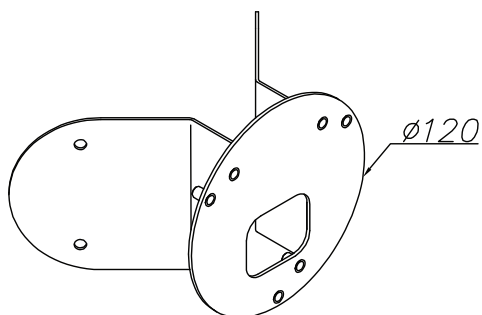

Tillbehör

* Norlys är ISO 9001:2008 certifierat. Samtliga produkter uppfyller Norlys höga kvalitetskrav och de europeiska normerna EN60598-1.

Hörnfäste

E-nummer	Art	Färg	RAL
7724084	158AL	Aluminium	9006
7724085	158GR	Grafit	7016

Fäste som används för montering på hörn.

Norlys AB - Rapskatan 2 - 452 33 - Strömstad
www.norlys.se - staff@norlys.se - T: 0526-60700 - F: 0526-60722