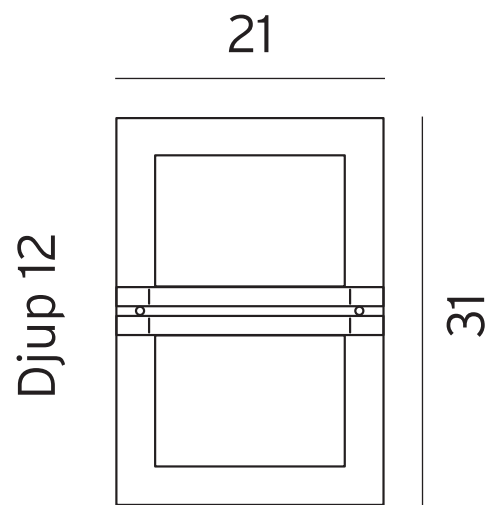

Basel 661

* Norlys är ISO 9001:2008 certifierat. Samtliga produkter uppfyller Norlys höga kvalitetskrav och de europeiska normerna EN60598-1.

E-nummer	Art	Färg	RAL
7722430	661ST	Stål	-
7722310	661GA	Galv	-
7722237	661B	Svart	9005
7722431	661CO	Koppar	-

Teknisk beskrivning

Sockel	E27
Spänning (V.)	230
Ljuskälla	Ingår ej
Effekt max (W.)	57W
Skyddsklass	Klass 1
Isoleringsklass	IP54
IK klass	-
Material bakstycke	Aluminium
Material front	Stål eller koppar
Material avskärmning / glas	Frostat glas
Kabelingångar	2

Mått (mm.)

Höjd	310
Bredd	210
Djup	120

Ljuskälla

Effekt (W.)	-
Lumen	-
Kelvin	-

Norlys AB - Rapsgatan 2 - 452 33 - Strömstad
www.norlys.se - staff@norlys.se - T: 0526-60700 - F: 0526-60722