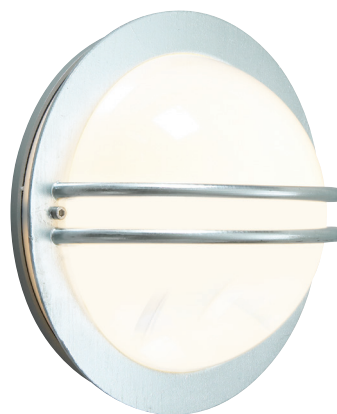

Bremen 631

* Norlys är ISO 9001:2008 certifierat. Samtliga produkter uppfyller Norlys höga kvalitetskrav och de europeiska normerna EN60598-1.

E-nummer	Art	Färg	RAL
7722272	631GA	Galvaniserad	-
7722273	631B	Svart	9005

Teknisk beskrivning

Socket	E27
Spänning (V.)	230
Ljuskälla	Ingår ej
Effekt max (W.)	46W
Skyddsklass	Klass 1
Isoleringsklass	IP54
IK klass	-
Material armatur	Bakstycke: Aluminium / Front: Stål
Material avskärmning / glas	Opal polykarbonat
Kabelingångar	2

Mått (mm.)

Höjd	280
Bredd	280
Djup	140

Ljuskälla

Effekt (W.)	-
Lumen	-
Kelvin	-

28

Djup 14

Norlys AB - Rapskatan 2 - 452 33 - Strömstad
www.norlys.se - staff@norlys.se - T: 0526-60700 - F: 0526-60722