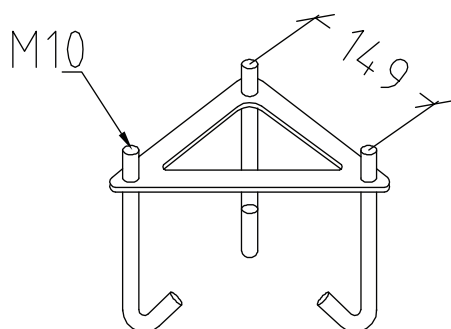

Tillbehör

* Norlys är ISO 9001:2008 certifierat. Samtliga produkter uppfyller Norlys höga kvalitetskrav och de europeiska normerna EN60598-1.

Ingjutningsfäste

Ingjutningsfäste ingår.

Fäste som används för gjutning av eget fundament.