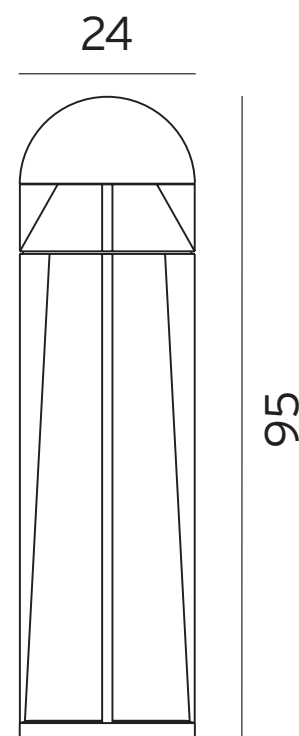

Teknisk beskrivning

Sockel	G24d-3
Spänning (V.)	230V
Ljuskälla	Ingår ej
Effekt max (W.)	26W
Skyddsklass	Klass 1
Isoleringsklass	IP65
IK klass	10
Material armatur	Aluminium
Material avskärmning / glas	Polykarbonat
Kabelingångar	Kopplingsbox

Mått (mm.)

Höjd	950
Bredd	240
Djup	240

Ljuskälla

Effekt (W.)	-
Lumen	-
Kelvin	-

Norlys AB - Rapsgatan 2 - 452 33 - Strömstad
www.norlys.se - staff@norlys.se - T: 0526-60700 - F: 0526-60722

Tillbehör

* Norlys är ISO 9001:2008 certifierat. Samtliga produkter uppfyller Norlys höga kvalitetskrav och de europeiska normerna EN60598-1.