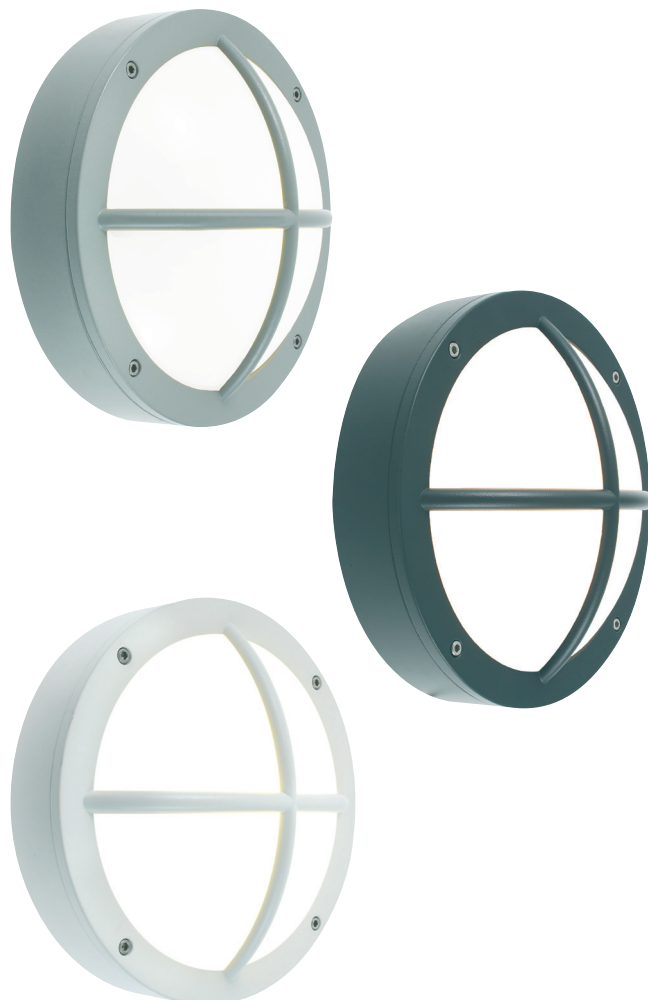

Rondane 537

* Norlys är ISO 9001:2008 certifierat. Samtliga produkter uppfyller Norlys höga kvalitetskrav och de europeiska normerna EN60598-1.

E-nummer	Art	Färg	RAL
7701412	537AL	Aluminium	9006
7701414	537GR	Grafit	7016
7701413	537W	Vit	9003

Teknisk beskrivning

Sockel	LED modul
Spänning (V.)	230
Ljuskälla	LED
Effekt max (W.)	13W
Skyddsklass	Klass 1
Isoleringsklass	IP65
IK klass	-
Material armatur	Aluminium
Material avskärmning / glas	Opal polykarbonat
Kabelingångar	2

Mått (mm.)

Höjd	260
Bredd	260
Djup	105

Ljuskälla

Effekt (W.)	13W
Lumen	940
Kelvin	3000
Dimbar	Nej

26

Djup 10,5

Norlys AB - Rapskatan 2 - 452 33 - Strömstad
www.norlys.se - staff@norlys.se - T: 0526-60700 - F: 0526-60722