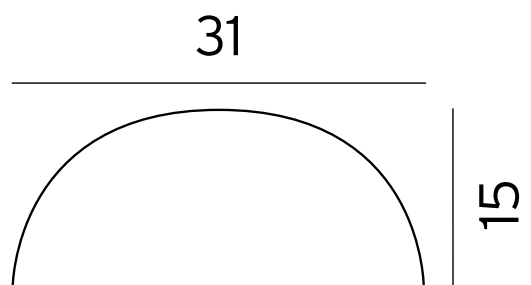

Halden 512

* Norlys är ISO 9001:2008 certifierat. Samtliga produkter uppfyller Norlys höga kvalitetskrav och de europeiska normerna EN60598-1.

E-nummer	Art	Färg	RAL
7722154	512AL	Aluminium	9006
7722155	512GR	Grafit	7016
7722157	512W	Vit	9003

Teknisk beskrivning

Sockel	G24d-2
Spänning (V.)	230
Ljuskälla	Ingår ej
Effekt max (W.)	18W
Skyddsklass	Klass 1
Isoleringsklass	IP65
IK klass	-
Material armatur	Aluminium
Material avskärmning / glas	Polykarbonat, optisk struktur
Kabelingångar	2

Mått (mm.)

Höjd	150
Bredd	310
Djup	155

Ljuskälla

Effekt (W.)	-
Lumen	-
Kelvin	-

Djup 15,5

Norlys AB - Rapskatan 2 - 452 33 - Strömstad
www.norlys.se - staff@norlys.se - T: 0526-60700 - F: 0526-60722