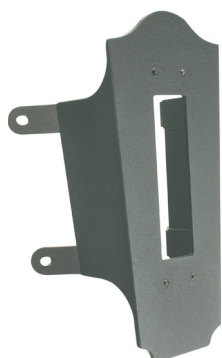

Norlys AB - Rapskatan 2 - 452 33 - Strömstad
www.norlys.se - staff@norlys.se - T: 0526-60700 - F: 0526-60722