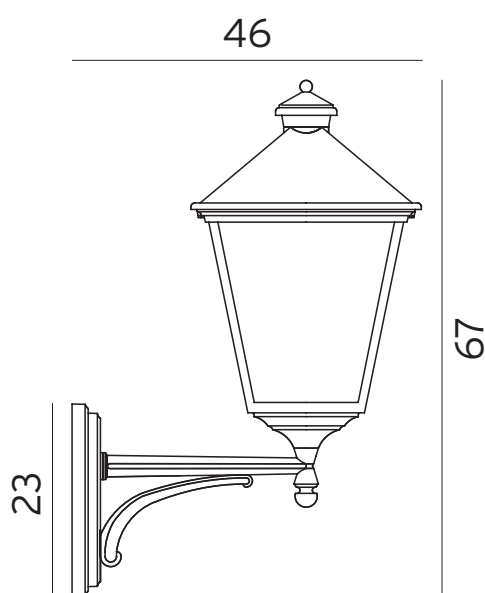

Teknisk beskrivning

Sockel	E27
Spänning (V.)	230
Ljuskälla	Ingår ej
Effekt max (W.)	77W
Skyddsklass	Klass 2
Isoleringsklass	IP54
IK klass	-
Material armatur	Aluminium
Material avskärmning / glas	Svagt rökfärgat polykarbonat
Kabelingångar	2

Mått (mm.)

Höjd	670
Bredd	300
Djup	460

Ljuskälla

Effekt (W.)	-
Lumen	-
Kelvin	-

Norlys AB - Rapskatan 2 - 452 33 - Strömstad
www.norlys.se - staff@norlys.se - T: 0526-60700 - F: 0526-60722

Tillbehör

* Norlys är ISO 9001:2008 certifierat. Samtliga produkter uppfyller Norlys höga kvalitetskrav och de europeiska normerna EN60598-1.