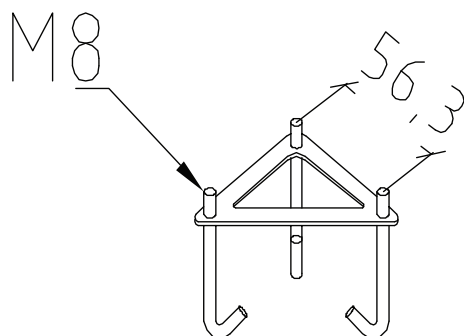

Teknisk beskrivning

Sockel	E27
Spänning (V.)	230
Ljuskälla	Ingår ej
Effekt max (W.)	46W
Skyddsklass	Klass 2
Isoleringsklass	IP65
IK klass	-
Material armatur	Stål
Material avskärmning / glas	Opal polykarbonat
Kabelingångar	Kopplingsbox

Mått (mm.)

Höjd	490
Bredd	150
Djup	150

Ljuskälla

Effekt (W.)	-
Lumen	-
Kelvin	-

Norlys AB - Rapskatan 2 - 452 33 - Strömstad
www.norlys.se - staff@norlys.se - T: 0526-60700 - F: 0526-60722

Tillbehör

* Norlys är ISO 9001:2008 certifierat. Samtliga produkter uppfyller Norlys höga kvalitetskrav och de europeiska normerna EN60598-1.

Ingjutningsfäste

E-nummer 7722190
Artikel nummer 205

Fäste som används för gjutning av eget fundament.

Markfäste

E-nummer 7722191
Artikel nummer 206

Detta fäste grävs ner och behöver ej gjas.

Adapter för betongfundament

E-nummer 7722192
Artikel nummer 206S

Adapter för 108 fundament.