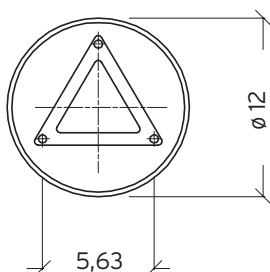

Teknisk beskrivning

Sockel	E27
Spänning (V.)	230
Ljuskälla	Ingår ej
Effekt max (W.)	46W
Skyddsklass	Klass 2
Isoleringsklass	IP65
IK klass	-
Material armatur	Stål
Material avskärmning / glas	Opal polykarbonat
Kabelingångar	Kopplingsbox

Mått (mm.)

Höjd	490
Bredd	150
Djup	150

Ljuskälla

Effekt (W.)	-
Lumen	-
Kelvin	-

Norlys AB - Rapskatan 2 - 452 33 - Strömstad
www.norlys.se - staff@norlys.se - T: 0526-60700 - F: 0526-60722

Tillbehör

* Norlys är ISO 9001:2008 certifierat. Samtliga produkter uppfyller Norlys höga kvalitetskrav och de europeiska normerna EN60598-1.