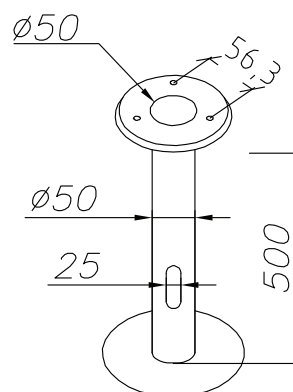

Teknisk beskrivning

Sockel	E27
Spänning (V.)	230
Ljuskälla	Ingår ej
Effekt max (W.)	46W
Skyddsklass	Klass 2
Isoleringsklass	IP65
IK klass	-
Material armatur	Stål
Material avskärmning / glas	Opal polykarbonat
Kabelingångar	Kopplingsbox

Mått (mm.)

Höjd	490
Bredd	150
Djup	150

Ljuskälla

Effekt (W.)	-
Lumen	-
Kelvin	-

Norlys AB - Rapskatan 2 - 452 33 - Strömstad
www.norlys.se - staff@norlys.se - T: 0526-60700 - F: 0526-60722

Tillbehör

* Norlys är ISO 9001:2008 certifierat. Samtliga produkter uppfyller Norlys höga kvalitetskrav och de europeiska normerna EN60598-1.

Ingjutningsfäste

E-nummer 7722190
Artikel nummer 205

Fäste som används för gjutning av eget fundament.

Markfäste

E-nummer 7722191
Artikel nummer 206

Detta fäste grävs ner och behöver ej gjas.

Adapter för betongfundament

E-nummer 7722192
Artikel nummer 206S

Adapter för 108 fundament.