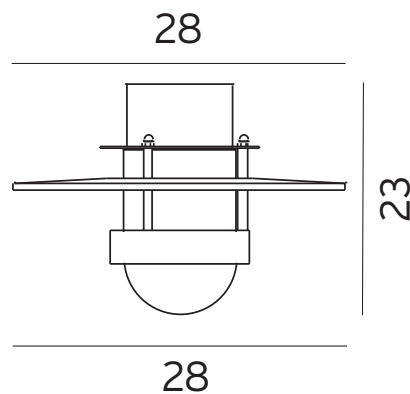

Teknisk beskrivning

Sockel	E27
Spänning (V.)	230
Ljuskälla	Ingår ej
Effekt max (W.)	57W
Skyddsklass	Klass 2
Isoleringsklass	IP55
IK klass	-
Material armatur	Stål
Material avskärmning / glas	Klar glas
Kabelingångar	2

Mått (mm.)

Höjd	230
Bredd	280
Djup	280

Ljuskälla

Effekt (W.)	-
Lumen	-
Kelvin	-

Norlys AB - Rapskatan 2 - 452 33 - Strömstad
www.norlys.se - staff@norlys.se - T: 0526-60700 - F: 0526-60722