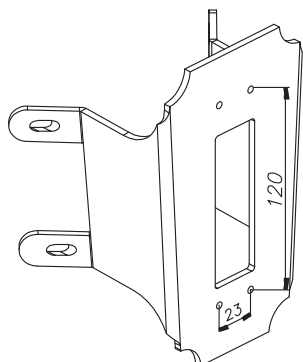

Norlys AB - Rapsgatan 2 - 452 33 - Strömstad
www.norlys.se - staff@norlys.se - T: 0526-60700 - F: 0526-60722