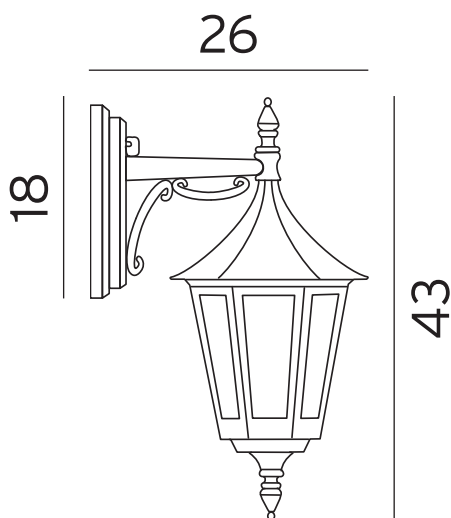

Rimini 2591

* Norlys är ISO 9001:2008 certifierat. Samtliga produkter uppfyller Norlys höga kvalitetskrav och de europeiska normerna EN60598-1.

E-nummer	Art	Färg	RAL
7722598	2591B	Svart	9005
7722324	2591W	Vit	9003

Teknisk beskrivning

Sockel	E27
Spänning (V.)	230
Ljuskälla	Ingår ej
Effekt max (W.)	46W
Skyddsklass	Klass 2
Isoleringsklass	IP54
IK klass	-
Material armatur	Aluminium
Material avskärmning / glas	Klar polykarbonat
Kabelingångar	1

Mått (mm.)

Höjd	430
Bredd	190
Djup	260

Ljuskälla

Effekt (W.)	-
Lumen	-
Kelvin	-

Norlys AB - Rapskatan 2 - 452 33 - Strömstad
www.norlys.se - staff@norlys.se - T: 0526-60700 - F: 0526-60722