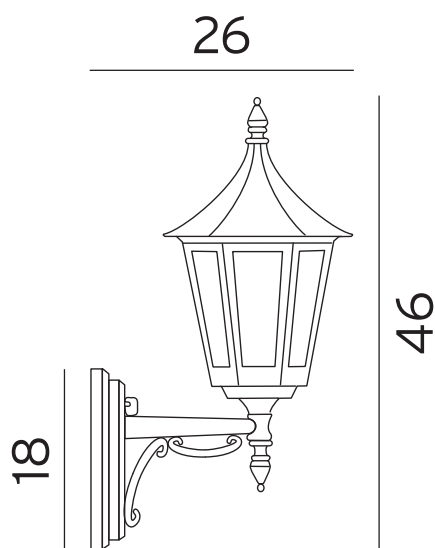

Rimini 259

* Norlys är ISO 9001:2008 certifierat. Samtliga produkter uppfyller Norlys höga kvalitetskrav och de europeiska normerna EN60598-1.

E-nummer	Art	Färg	RAL
7722597	259B	Svart	9005
7722322	259W	Vit	9003

Teknisk beskrivning

Sockel	E27
Spänning (V.)	230
Ljuskälla	Ingår ej
Effekt max (W.)	46W
Skyddsklass	Klass 2
Isoleringsklass	IP54
IK klass	-
Material armatur	Aluminium
Material avskärmning / glas	Klar polykarbonat
Kabelingångar	1

Mått (mm.)

Höjd	460
Bredd	190
Djup	260

Ljuskälla

Effekt (W.)	-
Lumen	-
Kelvin	-

Norlys AB - Rapskatan 2 - 452 33 - Strömstad
www.norlys.se - staff@norlys.se - T: 0526-60700 - F: 0526-60722