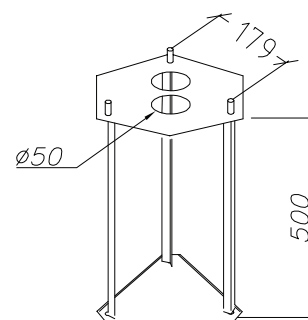

Markfäste

E-nummer 7722498
Artikel nummer 406

Detta fäste grävs ner och behöver ej gjutas.