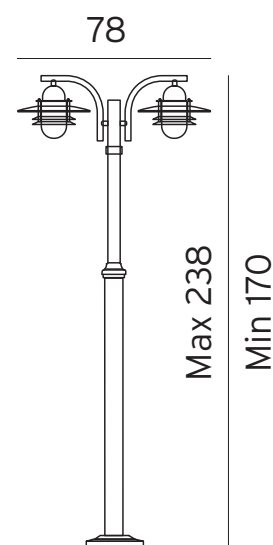

Oslo 242

* Norlys är ISO 9001:2008 certifierat. Samtliga produkter uppfyller Norlys höga kvalitetskrav och de europeiska normerna EN60598-1.

E-nummer	Art	Färg	RAL
7722004	242GA	Galvaniserad	-
7722215	242B	Svart	9005

Teknisk beskrivning

Socket	E27 x 2
Spänning (V.)	230
Ljuskälla	Ingår ej
Effekt max (W.)	2 x 57W
Skyddsklass	Klass 2
Isoleringsklass	IP55
IK klass	-
Material armatur	Stål
Material avskärmning / glas	Klar glas
Kabelingångar	Kopplingsbox

Mått (mm.)

Höjd	1700 - 2380
Bredd	780
Djup	285

Ljuskälla

Effekt (W.)	-
Lumen	-
Kelvin	-

Norlys AB - Rapskatan 2 - 452 33 - Strömstad
www.norlys.se - staff@norlys.se - T: 0526-60700 - F: 0526-60722

Tillbehör