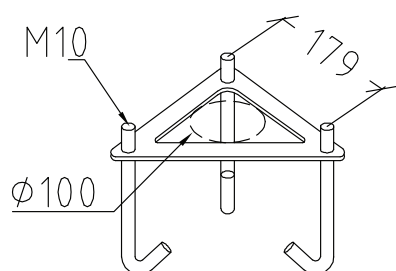

Ingjutningsfäste

E-nummer 7722497
Artikel nummer 405

Fäste som används för gjutning av eget fundament.