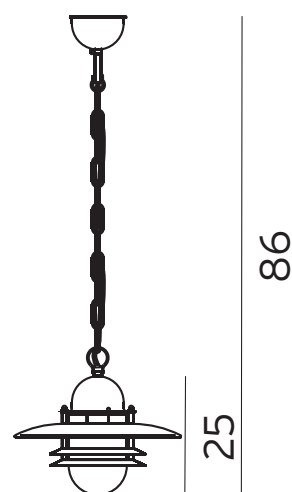

Oslo 240A

* Norlys är ISO 9001:2008 certifierat. Samtliga produkter uppfyller Norlys höga kvalitetskrav och de europeiska normerna EN60598-1.

E-nummer	Art	Färg	RAL
7701369	240A/GA	Galvaniserad	-
7701370	240A/B	Svart	9005

Teknisk beskrivning

Sockel	E27
Spänning (V.)	230
Ljuskälla	Ingår ej
Effekt max (W.)	57W
Skyddsklass	Klass 2
Isoleringsklass	IP55
IK klass	-
Material armatur	Stål
Material avskärmning / glas	Klar glas
Kabelingångar	2

Mått (mm.)

Höjd	1020
Bredd	285
Djup	285

Ljuskälla

Effekt (W.)	-
Lumen	-
Kelvin	-

Norlys AB - Rapskatan 2 - 452 33 - Strömstad
www.norlys.se - staff@norlys.se - T: 0526-60700 - F: 0526-60722