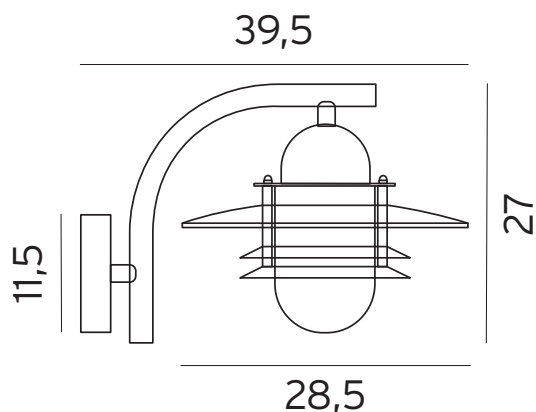

Teknisk beskrivning

Sockel	E27
Spänning (V.)	230
Ljuskälla	Ingår ej
Effekt max (W.)	57W
Skyddsklass	Klass 2
Isoleringsklass	IP55
IK klass	-
Material armatur	Stål
Material avskärmning / glas	Klar glas
Kabelingångar	2

Mått (mm.)

Höjd	270
Bredd	285
Djup	395

Ljuskälla

Effekt (W.)	-
Lumen	-
Kelvin	-

Norlys AB - Rapskatan 2 - 452 33 - Strömstad
www.norlys.se - staff@norlys.se - T: 0526-60700 - F: 0526-60722

Tillbehör

* Norlys är ISO 9001:2008 certifierat. Samtliga produkter uppfyller Norlys höga kvalitetskrav och de europeiska normerna EN60598-1.