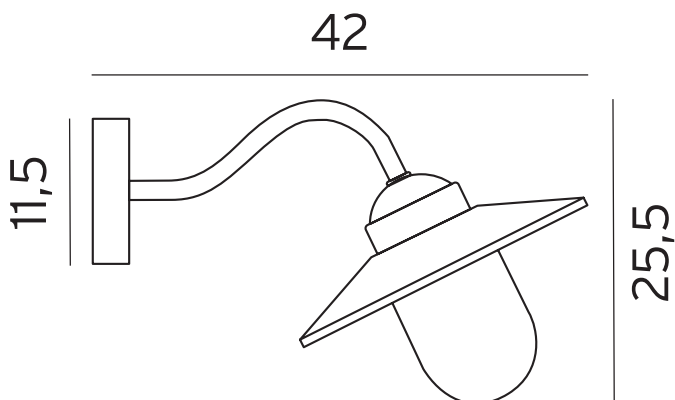

Teknisk beskrivning

Sockel	E27
Spänning (V.)	230
Ljuskälla	Ingår ej
Effekt max (W.)	57W
Skyddsklass	Klass 2
Isoleringsklass	IP55
IK klass	-
Material armatur	Stål
Material avskärmning / glas	Klar glas
Kabelingångar	2

Mått (mm.)

Höjd	255
Bredd	270
Djup	420

Ljuskälla

Effekt (W.)	-
Lumen	-
Kelvin	-

Norlys AB - Rapskatan 2 - 452 33 - Strömstad
www.norlys.se - staff@norlys.se - T: 0526-60700 - F: 0526-60722

Tillbehör

* Norlys är ISO 9001:2008 certifierat. Samtliga produkter uppfyller Norlys höga kvalitetskrav och de europeiska normerna EN60598-1.