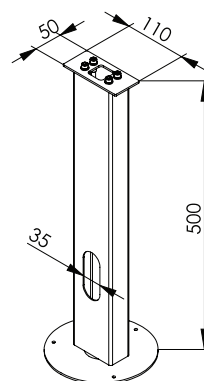

Markfäste

E-nummer 7747469
Artikel nummer 1908

Detta fäste grävs ner och behöver ej gjutas.