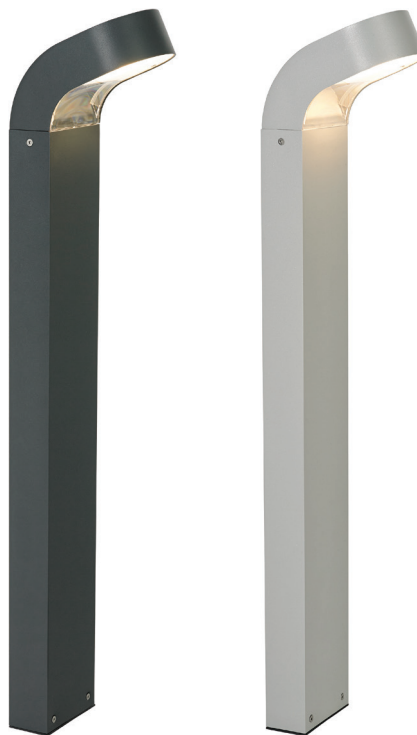

Molde 1901

* Norlys är ISO 9001:2008 certifierat. Samtliga produkter uppfyller Norlys höga kvalitetskrav och de europeiska normerna EN60598-1.

E-nummer	Art	Färg	RAL
7747507	1901AL	Aluminium	9006
7747508	1901GR	Grafit	7016

Teknisk beskrivning

Socket	LED modul
Spänning (V.)	230V
Ljuskälla	Modul
Effekt max (W.)	13W
Skyddsklass	Klass 1
Isoleringsklass	IP54
Material armatur	Aluminium
Material avskärmning / glas	Polykarbonat med optisk struktur
Kabelingångar	-

Mått (mm.)

Höjd	800
Bredd	110
Djup	165

Ljuskälla

Effekt (W.)	13W
Lumen	800
Kelvin	3000
Dimbar	Nej

Norlys AB - Rapskatan 2 - 452 33 - Strömstad
www.norlys.se - staff@norlys.se - T: 0526-60700 - F: 0526-60722