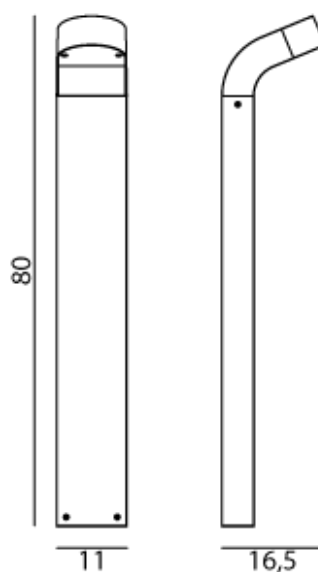

Teknisk beskrivning

Socket	LED modul
Spänning (V.)	230V
Ljuskälla	Modul
Effekt max (W.)	13W
Skyddsklass	Klass 1
Isoleringsklass	IP54
Material armatur	Aluminium
Material avskärmning / glas	Polykarbonat med optisk struktur
Kabelingångar	-

Mått (mm.)

Höjd	800
Bredd	110
Djup	165

Ljuskälla

Effekt (W.)	13W
Lumen	800
Kelvin	3000
Dimbar	Nej

Norlys AB - Rapskatan 2 - 452 33 - Strömstad
www.norlys.se - staff@norlys.se - T: 0526-60700 - F: 0526-60722