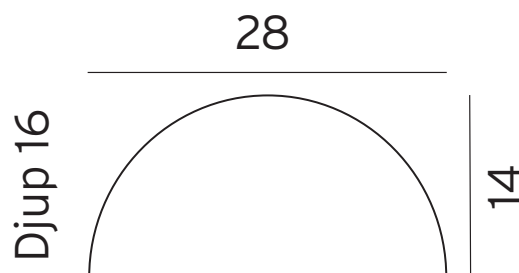

Paris 163

* Norlys är ISO 9001:2008 certifierat. Samtliga produkter uppfyller Norlys höga kvalitetskrav och de europeiska normerna EN60598-1.

E-nummer	Art	Färg	RAL
7722120	163GA	Galvaniserad	-
7722123	163B	Svart	9005
7722124	163W	Vit	9003

Teknisk beskrivning

Sockel	E27
Spänning (V.)	230
Ljuskälla	Ingår ej
Effekt max (W.)	46W
Skyddsklass	Klass 1
Isoleringsklass	IP43
IK klass	-
Material armatur	Stål
Material avskärmning / glas	Frostad akrylplast
Kabelingångar	2

Mått (mm.)

Höjd	140
Bredd	280
Djup	160

Ljuskälla

Effekt (W.)	-
Lumen	-
Kelvin	-

Norlys AB - Rapskatan 2 - 452 33 - Strömstad
www.norlys.se - staff@norlys.se - T: 0526-60700 - F: 0526-60722