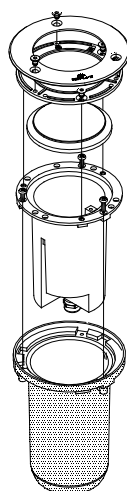

Rena 1555

* Norlys är ISO 9001:2008 certifierat. Samtliga produkter uppfyller Norlys höga kvalitetskrav och de europeiska normerna EN60598-1.

E-nummer	Art	Färg	RAL
7761479	1555ST	Stål	-

Teknisk beskrivning

Sockel	Gu10
Spänning (V.)	230V
Ljuskälla	LED
Effekt max (W.)	5,5W
Skyddsklass	Klass 1
Isoleringsklass	IP68
IK klass	-
Material armatur	Aluminium
Material avskärmning / glas	Stål / Frostat glas
Kabelingångar	1 (3m färdigkopplad kabel medföljer)

Mått (mm.)

Höjd	157
Bredd	130
Djup	130

Ljuskälla

Effekt (W.)	5,5W
Lumen	350
Kelvin	2700
Dimbar	Ja

Norlys AB - Rapsgatan 2 - 452 33 - Strömstad
www.norlys.se - staff@norlys.se - T: 0526-60700 - F: 0526-60722