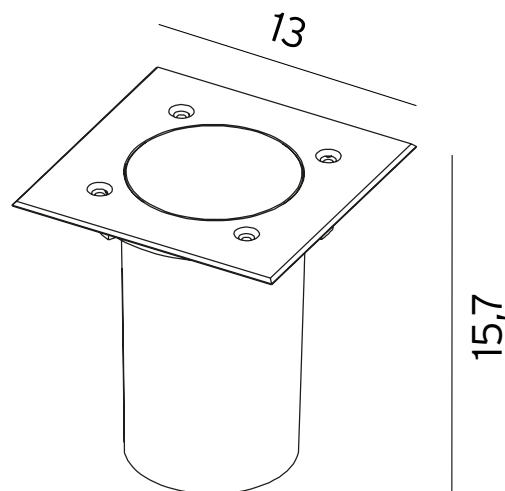

Sockel	Gu10
Spänning (V.)	230V
Ljuskälla	LED
Effekt max (W.)	5,5W
Skyddsklass	Klass 1
Isoleringsklass	IP68
IK klass	-
Material armatur	Aluminium
Material avskärmning / glas	Stål / Frostat glas
Kabelingångar	1 (3m färdigkopplad kabel medföljer)

Mått (mm.)

Höjd	157
Bredd	130
Djup	130

Ljuskälla

Effekt (W.)	5,5W
Lumen	350
Kelvin	2700
Dimbar	Ja

Norlys AB - Rapsgatan 2 - 452 33 - Strömstad
www.norlys.se - staff@norlys.se - T: 0526-60700 - F: 0526-60722