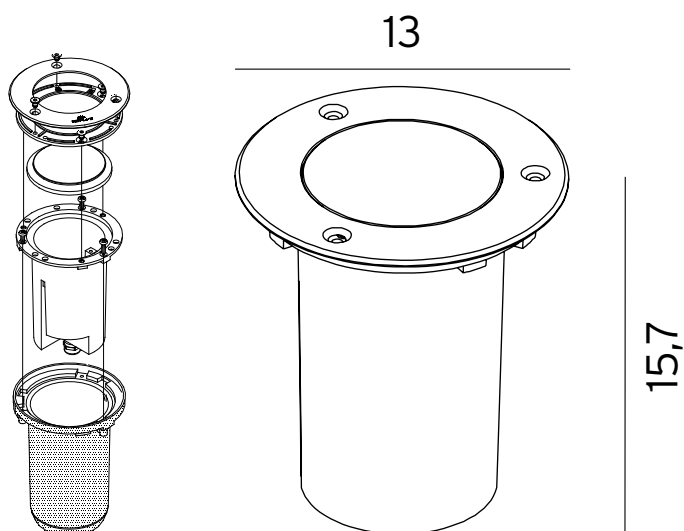

Ljuskälla

Effekt (W.)	5,5W
Lumen	350
Kelvin	2700
Dimbar	Ja

Norlys AB - Rapsgatan 2 - 452 33 - Strömstad
www.norlys.se - staff@norlys.se - T: 0526-60700 - F: 0526-60722