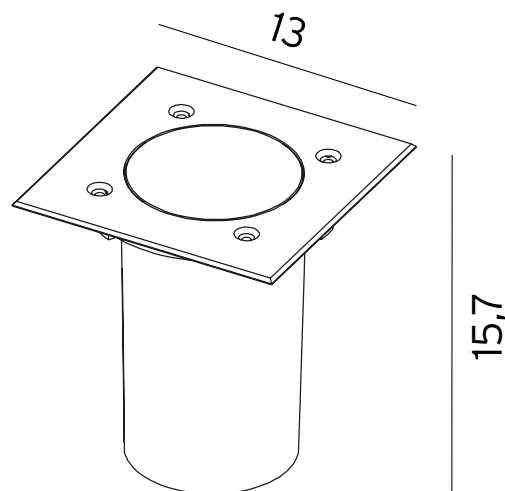

Rena 1551

* Norlys är ISO 9001:2008 certifierat. Samtliga produkter uppfyller Norlys höga kvalitetskrav och de europeiska normerna EN60598-1.

E-nummer	Art	Färg	RAL
7724353	1551ST	Stål	-

Teknisk beskrivning

Socket	Gu10
Spänning (V.)	230V
Ljuskälla	LED
Effekt max (W.)	5,5W
Skyddsklass	Klass 1
Isoleringsklass	IP68
IK klass	-
Material armatur	Aluminium
Material avskärmning / glas	Stål / Klart glas
Kabelingångar	1 (3m färdigkopplad kabel medföljer)

Mått (mm.)

Höjd	157
Bredd	130
Djup	130

Ljuskälla

Effekt (W.)	5,5W
Lumen	350
Kelvin	2700
Dimbar	Ja

Norlys AB - Rapskatan 2 - 452 33 - Strömstad
www.norlys.se - staff@norlys.se - T: 0526-60700 - F: 0526-60722