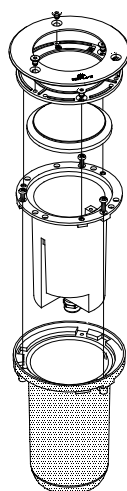

Ljuskälla

Effekt (W.)	5,5W
Lumen	350
Kelvin	2700
Dimbar	Ja

Norlys AB - Rapskatan 2 - 452 33 - Strömstad
www.norlys.se - staff@norlys.se - T: 0526-60700 - F: 0526-60722