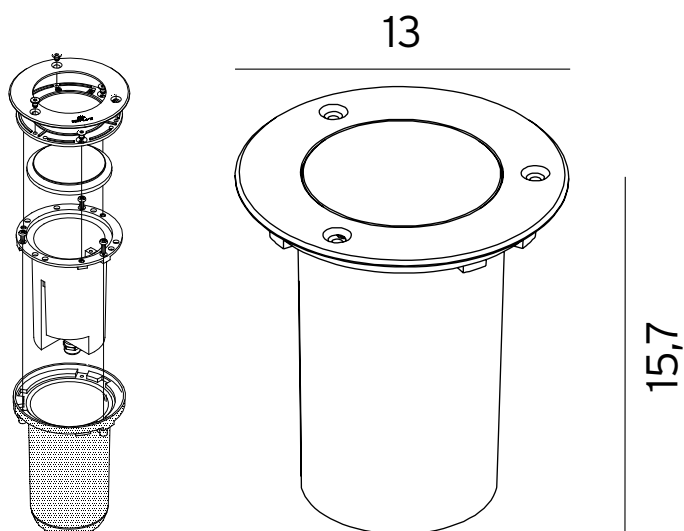

Sockel	Gu10
Spänning (V.)	230V
Ljuskälla	LED
Effekt max (W.)	5,5W
Skyddsklass	Klass 1
Isoleringsklass	IP68
IK klass	-
Material armatur	Aluminium
Material avskärmning / glas	Stål / Klart glas
Kabelingångar	1 (3m färdigkopplad kabel medföljer)

Mått (mm.)

Höjd	157
Bredd	130
Djup	130

Ljuskälla

Effekt (W.)	5,5W
Lumen	350
Kelvin	2700
Dimbar	Ja

Norlys AB - Rapsgatan 2 - 452 33 - Strömstad
www.norlys.se - staff@norlys.se - T: 0526-60700 - F: 0526-60722