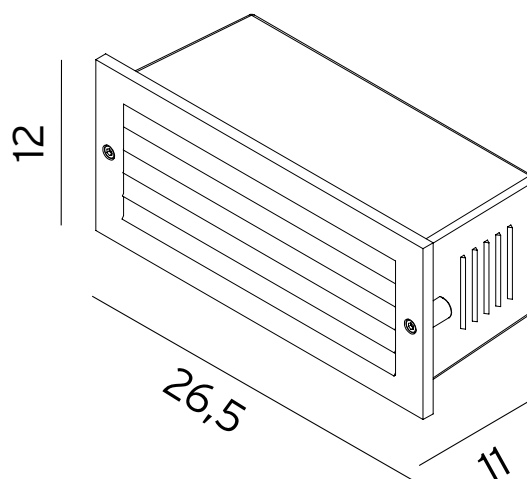

Grimstad 1541

* Norlys är ISO 9001:2008 certifierat. Samtliga produkter uppfyller Norlys höga kvalitetskrav och de europeiska normerna EN60598-1.

E-nummer	Art	Färg	RAL
7724350	1541AL	Aluminium	9006
7724351	1541GR	Grafit	7016

Teknisk beskrivning

Sockel	G24d-2
Spänning (V.)	230V
Ljuskälla	Ingår ej
Effekt max (W.)	18W
Skyddsklass	Klass 1
Isoleringsklass	IP65
IK klass	-
Material armatur	Aluminium
Material avskärmning / glas	Aluminium / Opalt polykarbonat
Kabelingångar	2

Mått (mm.)

Höjd	120
Bredd	265
Djup	110

Ljuskälla

Effekt (W.)	-
Lumen	-
Kelvin	-

Norlys AB - Rapsgatan 2 - 452 33 - Strömstad
www.norlys.se - staff@norlys.se - T: 0526-60700 - F: 0526-60722