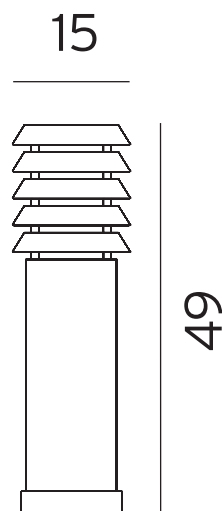

Ljuskälla

Effekt (W.)	-
Lumen	-
Kelvin	-

Norlys AB - Rapskatan 2 - 452 33 - Strömstad
www.norlys.se - staff@norlys.se - T: 0526-60700 - F: 0526-60722