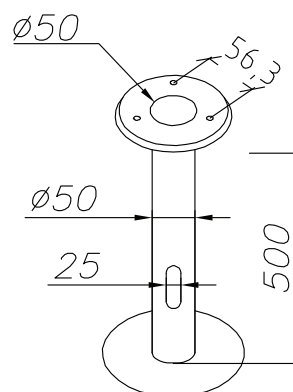

## Mått (mm.)

Höjd	490
Bredd	150
Djup	150

## Ingjutningsfäste

E-nummer 7722190  
Artikel nummer 205

Fäste som används för gjutning av eget fundament.

## Markfäste

E-nummer 7722191  
Artikel nummer 206

Detta fäste grävs ner och behöver ej gjas.