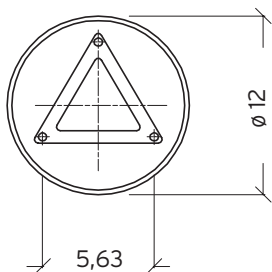

Ljuskälla

Effekt (W.)	-
Lumen	-
Kelvin	-

Norlys AB - Rapskatan 2 - 452 33 - Strömstad
www.norlys.se - staff@norlys.se - T: 0526-60700 - F: 0526-60722