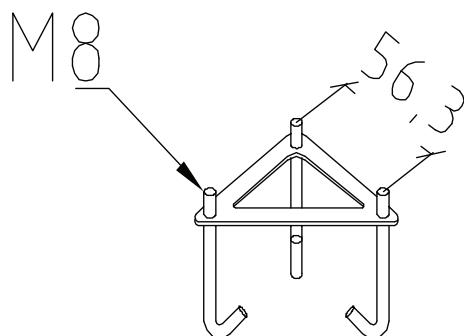

Tillbehör

* Norlys är ISO 9001:2008 certifierat. Samtliga produkter uppfyller Norlys höga kvalitetskrav och de europeiska normerna EN60598-1.

Ingjutningsfäste

E-nummer 7722190
Artikel nummer 205

Fäste som används för gjutning av eget fundament.