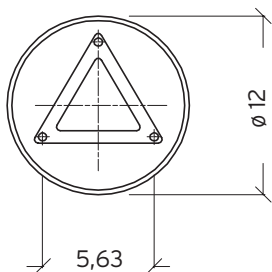

Teknisk beskrivning

Sockel	E27
Spänning (V.)	230
Ljuskälla	Ingår ej
Effekt max (W.)	46W
Skyddsklass	Klass 2
Isoleringsklass	IP65
IK klass	-
Material armatur	Stål / Trä
Material avskärmning / glas	Opal polykarbonat
Kabelingångar	Kopplingsbox

Mått (mm.)

Höjd	850
Bredd	150
Djup	150

Ljuskälla

Effekt (W.)	-
Lumen	-
Kelvin	-

15

85

Norlys AB - Rapskatan 2 - 452 33 - Strömstad
www.norlys.se - staff@norlys.se - T: 0526-60700 - F: 0526-60722

Tillbehör