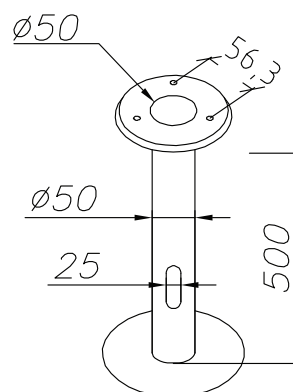

Markfäste

E-nummer 7722191
Artikel nummer 206

Detta fäste grävs ner och behöver ej gjas.