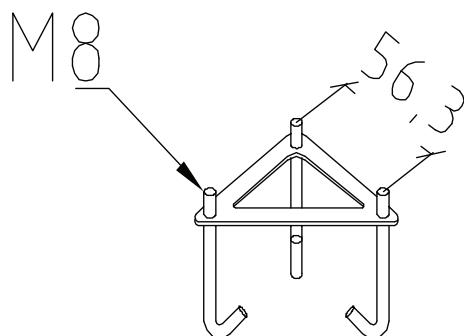

Teknisk beskrivning

Sockel	E27
Spänning (V.)	230
Ljuskälla	Ingår ej
Effekt max (W.)	46W
Skyddsklass	Klass 2
Isoleringsklass	IP65
IK klass	-
Material armatur	Stål / Trä
Material avskärmning / glas	Opal polykarbonat
Kabelingångar	Kopplingsbox

Mått (mm.)

Höjd	850
Bredd	150
Djup	150

Ljuskälla

Effekt (W.)	-
Lumen	-
Kelvin	-

Norlys AB - Rapskatan 2 - 452 33 - Strömstad
www.norlys.se - staff@norlys.se - T: 0526-60700 - F: 0526-60722

Tillbehör

* Norlys är ISO 9001:2008 certifierat. Samtliga produkter uppfyller Norlys höga kvalitetskrav och de europeiska normerna EN60598-1.

Ingjutningsfäste

E-nummer 7722190
Artikel nummer 205

Fäste som används för gjutning av eget fundament.

Markfäste

E-nummer 7722191
Artikel nummer 206

Detta fäste grävs ner och behöver ej gjas.

Adapter för betongfundament

E-nummer 7722192
Artikel nummer 206S

Adapter för 108 fundament.