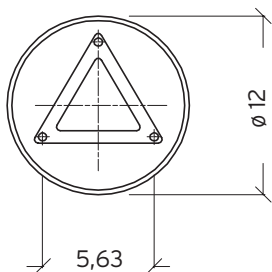

Teknisk beskrivning

Sockel	E27
Spänning (V.)	230
Ljuskälla	Ingår ej
Effekt max (W.)	46W
Skyddsklass	Klass 2
Isoleringsklass	IP65
IK klass	-
Material armatur	Stål / Trä
Material avskärmning / glas	Opal polykarbonat
Kabelingångar	Kopplingsbox

Mått (mm.)

Höjd	850
Bredd	150
Djup	150

Ljuskälla

Effekt (W.)	-
Lumen	-
Kelvin	-

Norlys AB - Rapskatan 2 - 452 33 - Strömstad
www.norlys.se - staff@norlys.se - T: 0526-60700 - F: 0526-60722

Tillbehör

* Norlys är ISO 9001:2008 certifierat. Samtliga produkter uppfyller Norlys höga kvalitetskrav och de europeiska normerna EN60598-1.