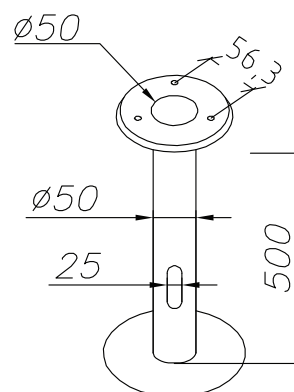

Teknisk beskrivning

Sockel	E27
Spänning (V.)	230
Ljuskälla	Ingår ej
Effekt max (W.)	46W
Skyddsklass	Klass 2
Isoleringsklass	IP65
IK klass	-
Material armatur	Stål / Trä
Material avskärmning / glas	Opal polykarbonat
Kabelingångar	Kopplingsbox

Mått (mm.)

Höjd	850
Bredd	150
Djup	150

Ljuskälla

Effekt (W.)	-
Lumen	-
Kelvin	-

Norlys AB - Rapskatan 2 - 452 33 - Strömstad
www.norlys.se - staff@norlys.se - T: 0526-60700 - F: 0526-60722

Tillbehör

* Norlys är ISO 9001:2008 certifierat. Samtliga produkter uppfyller Norlys höga kvalitetskrav och de europeiska normerna EN60598-1.

Ingjutningsfäste

E-nummer 7722190
Artikel nummer 205

Fäste som används för gjutning av eget fundament.

Markfäste

E-nummer 7722191
Artikel nummer 206

Detta fäste grävs ner och behöver ej gjas.

Adapter för betongfundament

E-nummer 7722192
Artikel nummer 206S

Adapter för 108 fundament.