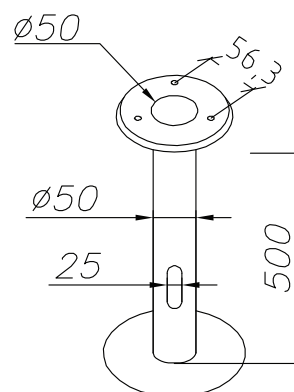

Teknisk beskrivning

Socket	E27
Spänning (V.)	230
Ljuskälla	Ingår ej
Effekt max (W.)	46W
Skyddsklass	Klass 2
Isoleringsklass	IP65
IK klass	-
Material armatur	Stål / Trä
Material avskärmning / glas	Opal polykarbonat
Kabelingångar	Kopplingsbox

Mått (mm.)

Höjd	850
Bredd	120
Djup	120

Ljuskälla

Effekt (W.)	-
Lumen	-
Kelvin	-

Norlys AB - Rapskatan 2 - 452 33 - Strömstad
www.norlys.se - staff@norlys.se - T: 0526-60700 - F: 0526-60722

Tillbehör

* Norlys är ISO 9001:2008 certifierat. Samtliga produkter uppfyller Norlys höga kvalitetskrav och de europeiska normerna EN60598-1.

Ingjutningsfäste

E-nummer 7722190
Artikel nummer 205

Fäste som används för gjutning av eget fundament.

Markfäste

E-nummer 7722191
Artikel nummer 206

Detta fäste grävs ner och behöver ej gjas.

Adapter för betongfundament

E-nummer 7722192
Artikel nummer 206S

Adapter för 108 fundament.