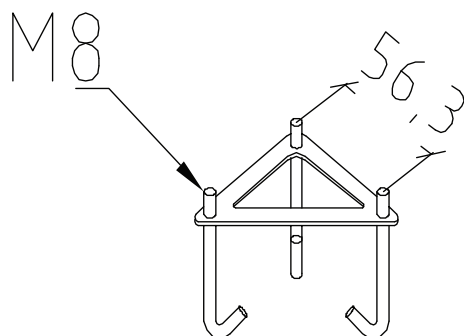

Mått (mm.)

Höjd	850
Bredd	120
Djup	120

Ljuskälla

Effekt (W.)	-
Lumen	-
Kelvin	-

Norlys AB - Rapskatan 2 - 452 33 - Strömstad
www.norlys.se - staff@norlys.se - T: 0526-60700 - F: 0526-60722

Tillbehör

* Norlys är ISO 9001:2008 certifierat. Samtliga produkter uppfyller Norlys höga kvalitetskrav och de europeiska normerna EN60598-1.

Ingjutningsfäste

E-nummer 7722190
Artikel nummer 205

Fäste som används för gjutning av eget fundament.

Markfäste

E-nummer 7722191
Artikel nummer 206

Detta fäste grävs ner och behöver ej gjas.

Adapter för betongfundament

E-nummer 7722192
Artikel nummer 206S

Adapter för 108 fundament.