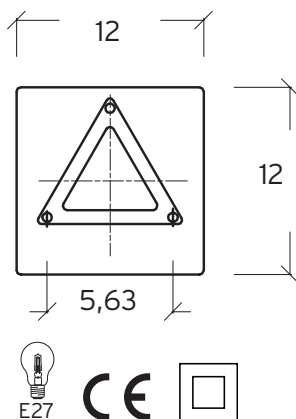

Teknisk beskrivning

Socket	E27
Spänning (V.)	230
Ljuskälla	Ingår ej
Effekt max (W.)	46W
Skyddsklass	Klass 2
Isoleringsklass	IP65
IK klass	-
Material armatur	Stål / Trä
Material avskärmning / glas	Opal polykarbonat
Kabelingångar	Kopplingsbox

Mått (mm.)

Höjd	850
Bredd	120
Djup	120

Ljuskälla

Effekt (W.)	-
Lumen	-
Kelvin	-

Norlys AB - Rapskatan 2 - 452 33 - Strömstad
www.norlys.se - staff@norlys.se - T: 0526-60700 - F: 0526-60722

Tillbehör

* Norlys är ISO 9001:2008 certifierat. Samtliga produkter uppfyller Norlys höga kvalitetskrav och de europeiska normerna EN60598-1.