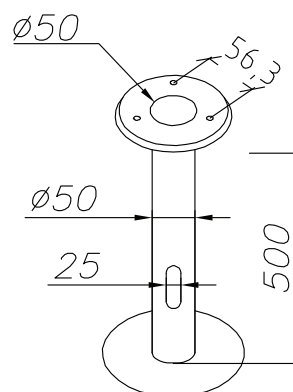

Teknisk beskrivning

Sockel	E27
Spänning (V.)	230
Ljuskälla	Ingår ej
Effekt max (W.)	46W
Skyddsklass	Klass 2
Isoleringsklass	IP65
IK klass	-
Material armatur	Stål / Trä
Material avskärmning / glas	Opal polykarbonat
Kabelingångar	Kopplingsbox

Mått (mm.)

Höjd	850
Bredd	120
Djup	120

Ljuskälla

Effekt (W.)	-
Lumen	-
Kelvin	-

Norlys AB - Rapsgatan 2 - 452 33 - Strömstad
www.norlys.se - staff@norlys.se - T: 0526-60700 - F: 0526-60722

Tillbehör

* Norlys är ISO 9001:2008 certifierat. Samtliga produkter uppfyller Norlys höga kvalitetskrav och de europeiska normerna EN60598-1.

Ingjutningsfäste

E-nummer 7722190
Artikel nummer 205

Fäste som används för gjutning av eget fundament.

Markfäste

E-nummer 7722191
Artikel nummer 206

Detta fäste grävs ner och behöver ej gjas.

Adapter för betongfundament

E-nummer 7722192
Artikel nummer 206S

Adapter för 108 fundament.