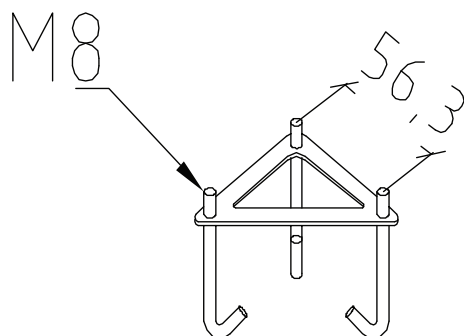

Teknisk beskrivning

Sockel	E27
Spänning (V.)	230
Ljuskälla	Ingår ej
Effekt max (W.)	46W
Skyddsklass	Klass 2
Isoleringsklass	IP65
IK klass	-
Material armatur	Stål / Trä
Material avskärmning / glas	Opal polykarbonat
Kabelingångar	Kopplingsbox

Mått (mm.)

Höjd	850
Bredd	120
Djup	120

Ljuskälla

Effekt (W.)	-
Lumen	-
Kelvin	-

Norlys AB - Rapsgatan 2 - 452 33 - Strömstad
www.norlys.se - staff@norlys.se - T: 0526-60700 - F: 0526-60722

Tillbehör

* Norlys är ISO 9001:2008 certifierat. Samtliga produkter uppfyller Norlys höga kvalitetskrav och de europeiska normerna EN60598-1.

Ingjutningsfäste

E-nummer 7722190
Artikel nummer 205

Fäste som används för gjutning av eget fundament.

Markfäste

E-nummer 7722191
Artikel nummer 206

Detta fäste grävs ner och behöver ej gjas.

Adapter för betongfundament

E-nummer 7722192
Artikel nummer 206S

Adapter för 108 fundament.