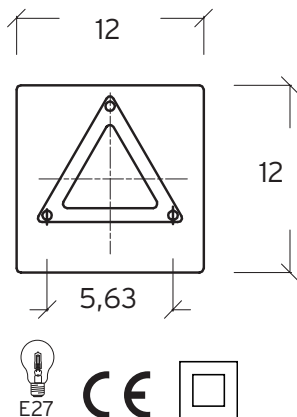

Teknisk beskrivning

Sockel	E27
Spänning (V.)	230
Ljuskälla	Ingår ej
Effekt max (W.)	46W
Skyddsklass	Klass 2
Isoleringsklass	IP65
IK klass	-
Material armatur	Stål / Trä
Material avskärmning / glas	Opal polykarbonat
Kabelingångar	Kopplingsbox

Mått (mm.)

Höjd	850
Bredd	120
Djup	120

Ljuskälla

Effekt (W.)	-
Lumen	-
Kelvin	-

Norlys AB - Rapsgatan 2 - 452 33 - Strömstad
www.norlys.se - staff@norlys.se - T: 0526-60700 - F: 0526-60722

Tillbehör

* Norlys är ISO 9001:2008 certifierat. Samtliga produkter uppfyller Norlys höga kvalitetskrav och de europeiska normerna EN60598-1.