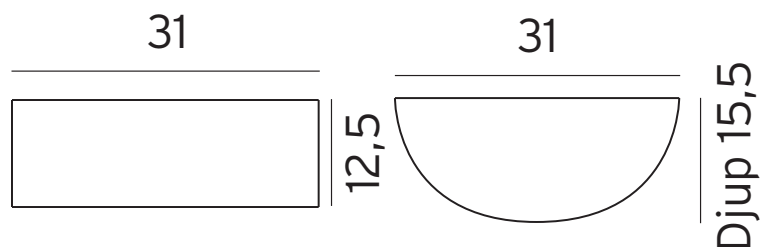

Teknisk beskrivning

Socket	E27
Spänning (V.)	230
Ljuskälla	Ingår ej
Effekt max (W.)	57W
Skyddsklass	Klass 1
Isoleringsklass	IP65
IK klass	-
Material armatur	Aluminium
Material avskärmning / glas	Polykarbonat, optisk struktur
Kabelingångar	2

Mått (mm.)

Höjd	125
Bredd	310
Djup	155

Ljuskälla

Effekt (W.)	-
Lumen	-
Kelvin	-

Norlys AB - Rapskatan 2 - 452 33 - Strömstad
www.norlys.se - staff@norlys.se - T: 0526-60700 - F: 0526-60722